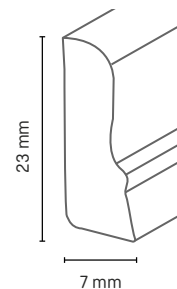

Vorsatzleiste Karnies 25 roh

UNBEHANDELT

Produktinformationen

- klassische Sockelleiste
- individuelle Verarbeitung möglich:
streichen, ölen, lackieren etc.
- robust und einfach zu verarbeiten

Verarbeitungsempfehlungen

Döllken
Leistenstifte

Gehrungssäge

Holzart	Artikelnummer	Höhe in mm	Tiefe in mm	Länge in m	VE in Stk.
Nadelholz roh	5123162	23	7	2,40	25

Farbe

roh