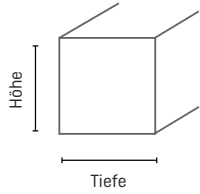

Holzart	Artikelnummer	Höhe in mm	Tiefe in mm	Länge in m	VE in Stk.
BUCHE					
Buche roh	5123085	8	8	1,00	40
Buche roh	5123086	10	10	1,00	40
Buche roh	5123081	13	13	1,00	25
Buche roh	5123082	20	20	1,00	15
Buche roh	5123083	28	28	1,00	12
Buche roh	5123084	35	35	1,00	8

EICHE

Eiche roh	5123100	20	20	1,00	15
-----------	---------	----	----	------	----

Farben

roh

1328
Weißlack

Die Quadratleiste bietet umfangreiche Anwendungsmöglichkeiten:

- ✓ Heimwerkerbereich
- ✓ Möbelbau
- ✓ Bastelarbeiten

Holzart	Artikelnummer	Höhe in mm	Tiefe in mm	Länge in m	VE in Stk.
KIEFER					
Kiefer astig roh	5123108	20	20	0,90	15
Kiefer astig roh	5123112	28	28	0,90	12
Kiefer roh	5112913	5	5	0,90	25
Kiefer roh	5123291	10	10	2,40	25
Kiefer roh	5112915	10	10	0,90	25
Kiefer roh	5123098	13	13	0,90	25
Kiefer roh	5123395	13	13	2,40	25
Kiefer roh	5123292	17	17	2,40	15
Kiefer roh	5123324	20	20	2,40	15
Kiefer roh	5112920	20	20	0,90	15
Kiefer roh	5123132	22	22	2,40	20
Kiefer roh	5123293	28	28	2,40	12
Kiefer roh	5123114	28	28	0,90	12
Kiefer weißlack	5123117	10	10	0,90	25
Kiefer weißlack	5123118	20	20	0,90	15