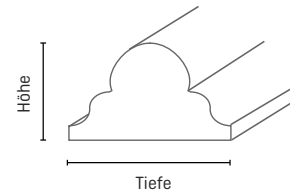

## Verarbeitungsempfehlungen

Nageln

Gehrungssäge

Holzart	Artikelnummer	Höhe in mm	Tiefe in mm	Länge in m	VE in Stk.
Kiefer roh	5123074	19	10	0,90	25
Kiefer roh	5123075	29	11	0,90	15
Kiefer roh	5123131	20	12	2,40	25
Kiefer roh	5123076	20	12	0,90	25
Kiefer roh	5123077	28	13	0,90	15
Kiefer roh	5123078	35	17	0,90	20
Kiefer weißlack	5123080	29	11	0,90	15
Kiefer weißlack	5123092	20	12	0,90	25