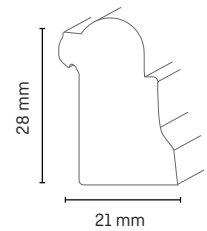

Falzleiste geschwungen

UNBEHANDELT

Produktinformationen

- universell einsetzbar
- in verschiedenen Ausführungen erhältlich
- aus massivem Holz

Verarbeitungsempfehlungen

Nageln

Gehrungssäge

Holzart	Artikelnummer	Höhe in mm	Tiefe in mm	Länge in m	VE in Stk.
Kiefer roh	5123120	28	21	2,40	20

Maße der Fräsung