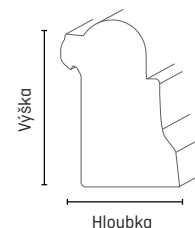

Druh dřeva	Číslo výrobku	Výška v mm	Hloubka v mm	Délka v mm	Prod. jedm. v ks
borovice přírodní	5123120	28	21	2,40	20

Rozměry frézování

Polokulatá tyč

NEOŠETŘENÉ

Informace o produktu

- univerzální použití
- pro kreativní tvorbu interiéru
- z masivního dřeva