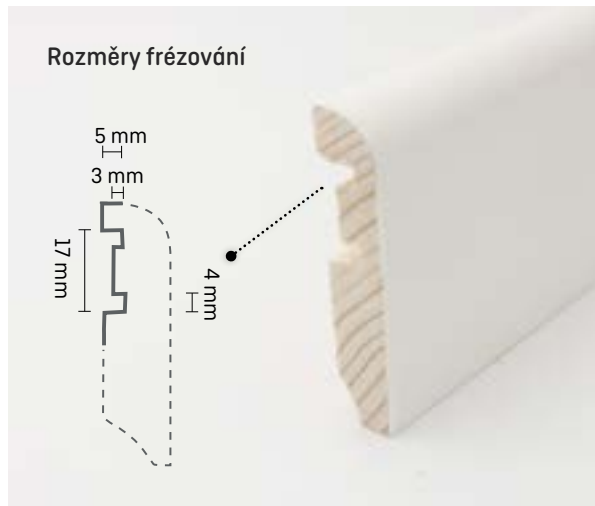

Rozměry frézování