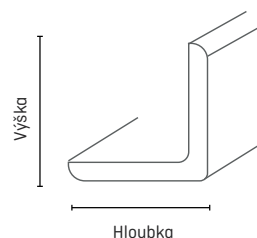

Doporučení ke zpracování

Dřillken
ocelové jehly

Pokosová
pila