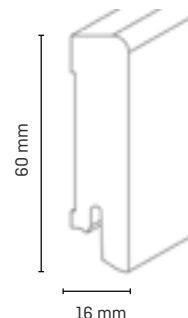

Doporučení ke zpracování

Klip G

Döllken
tavné lepidlo

Pokosová
pila

Druh dřeva	Číslo výrobku	Výška v mm	Hloubka v mm	Délka v mm	Prod. jedn. v ks
měkké dřevo, bílá	5105119	60	16	2,50	10
měkké dřevo, javor	5100719	60	16	2,50	10
měkké dřevo, buk	5100717	60	16	2,50	10
měkké dřevo, dub	5100715	60	16	2,50	10
měkké dřevo, dub vápněný	5105120	60	16	2,50	10
měkké dřevo, ořech	5100716	60	16	2,50	10
měkké dřevo, hevea	5105122	60	16	2,50	10
měkké dřevo, antik	5105121	60	16	2,50	10