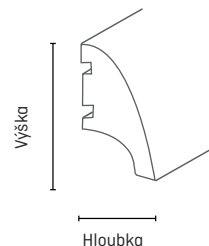

Döllken
ocelové jehly

Druh dřeva	Číslo výrobku	Výška v mm	Hloubka v mm	Délka v mm	Prod. jedm. v ks
měkké dřevo fólie bílá	5123439	38	19	2,50	20

Barvy

1132
bílá

Soklové lišty masivní dřevo

Soklové lišty přírodní