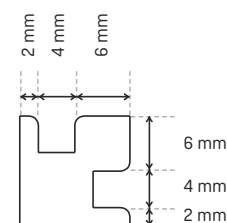

Dřívken
ocelové jehly

Pokosová
pila

Rozměry frézování

Druh dřeva	Číslo výrobku	Výška v mm	Hloubka v mm	Délka v mm	Prod. jedn. v ks
borovice přírodní	5123220	12	12	0,90	25

Ozdobná profilová lišta

NEOŠETŘENÉ