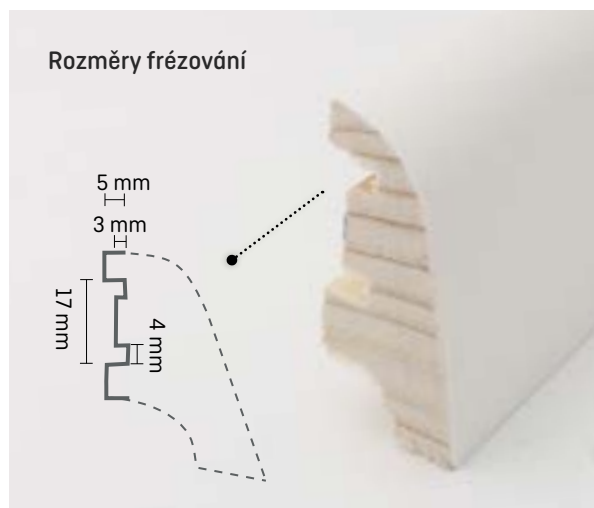

Döllken
ocelové jehly

Druh dřeva	Číslo výrobku	Výška v mm	Hloubka v mm	Délka v mm	Prod. jedm. v ks
měkké dřevo fólie bílá	5123439	38	19	2,50	20

Barvy

1132
bílá

Soklové lišty masivní dřevo

Soklové lišty přírodní