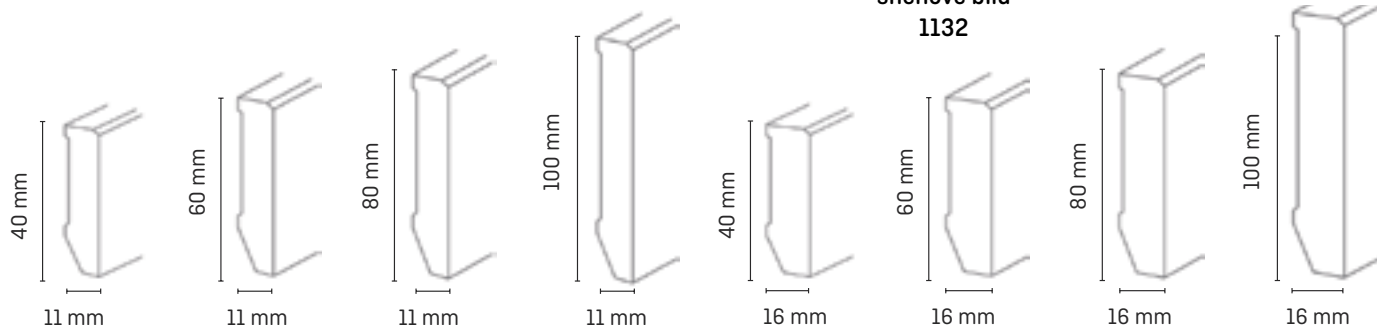

Doporučení ke zpracování

Döllken
tavné lepidlo

Pokosová
pila

Balení, příslušenství, barvy

- 1 balení = 10 x 2,5 m

Barvy a dekory

sněhově bílá
1132

Kódy pro objednání