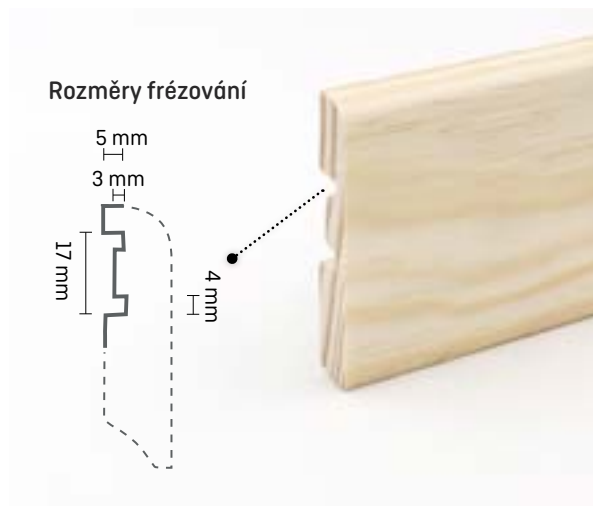

Doporučení ke zpracování

Dřívken
ocelové jehly

Pokosová
pila

Druh dřeva	Číslo výrobku	Výška v mm	Hloubka v mm	Délka v mm	Prod. jedn. v ks
měkké dřevo přírodní	5123154	58	10	2,40	10

Barvy

přírodní

Soklové lišty MDF