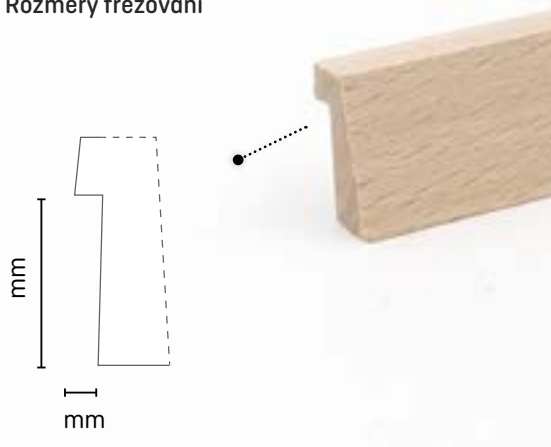

Rozměry frézování