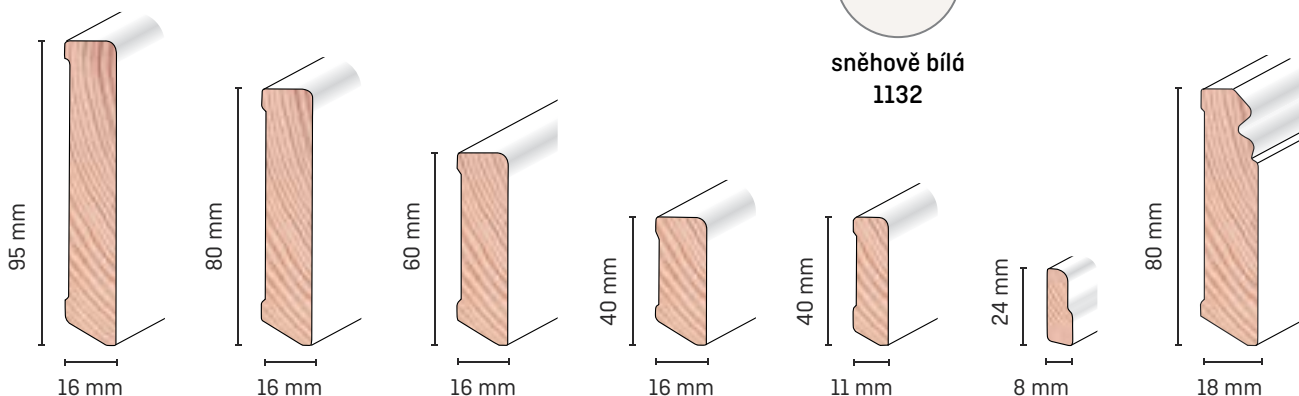

Nové dřevěné lišty firmy Döllken Profiles jsou jedinečné. Kvalitní jádra ze smrkového dřeva jsou opláštěné fólií Polyblend neobsahující chlór na bázi polypropylenu. Díky tomu jsou lišty velmi robustní a voděodolné. Zahnutí fólie za hranou profilu garantuje ochranu před pronikáním vlhkosti k dřevěnému jádru lišty.

- Robustní povrch
- Snadná montáž - lepení tavnou pistolí firmy Döllken
- K dostání ve čtyřech různých rozměrech
- Vysoká odolnost vůči mechanickému poškození
- Opláštění plastovou fólií nabízí značnou ochranu před vlhkostí a zabraňuje jejímu pronikání k dřevěnému jádru

Doporučení ke zpracování

Döllken
tavné lepidlo

Pokosová
pila

Balení, příslušenství, barvy

- 1 balení = 10 x 2,4 m

Barvy a dekory

sněhově bílá
1132

Kódy pro objednání

23 x 7: 5124942	80 x 16: 5124936
40 x 11: 5124932	80 x 18: 5124939
40 x 16: 5124934	95 x 16: 5124937
60 x 16: 5124935