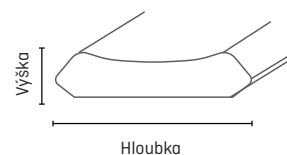

Doporučení ke zpracování

Dřívken
ocelové jehly

Pokosová
pila

Druh dřeva	Číslo výrobku	Výška v mm	Hloubka v mm	Délka v mm	Prod. jedn. v ks
borovice přírodní	5123216	29	29	2,40	15
borovice perlově bílá	5123218	29	29	2,40	15