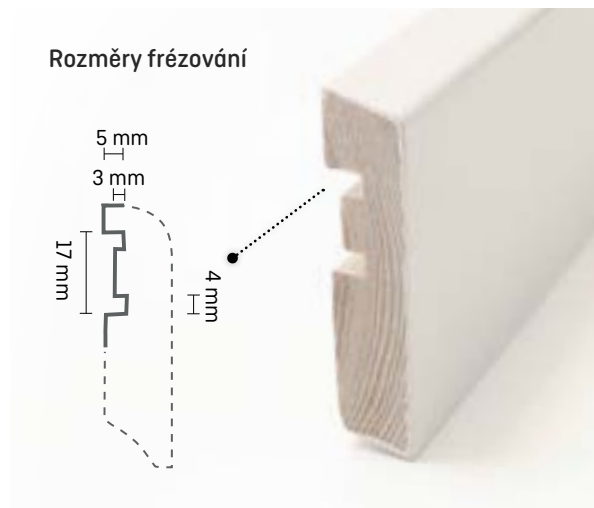

Soklová lišta Cubica bílý lak s frézováním

LAKOVANÉ

Informace o produktu

- kubická soklová lišta z masivního dřeva
- vhodná zejména pro parkety a laminát
- zušlechtěná bílým lakem

Doporučení ke zpracování

Döllken
tavné lepidlo

Döllken
ocelové jehly

Pokosová
pila

Druh dřeva	Číslo výrobku	Výška v mm	Hloubka v mm	Délka v mm	Prod. jehn. v ks
měkké dřevo perlově bílá	5123256	65	14	2,50	5

Příslušenství

- rohové bloky jako vnitřní a vnější roh
- 1 PJ = 5 x 2 ks

Barvy

1013
perlově bílá

Rozměry frézování