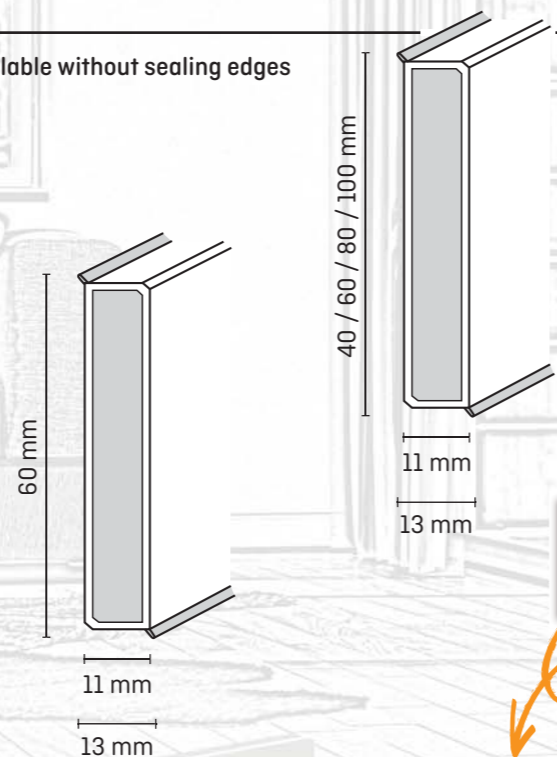

TCF
bez obsahu
chloru

CUBU flex life

Cubická forma lišty
k dispozici ve 4 výškách | délka 2,5 m

Cubic type of skirting
In 4 heights | length 2,5 m

Dostupná také varianta bez těsnících lemů | Also available without sealing edges
výběr ze 3 bílých odrtínů RAL | 3 white RAL :
RAL 1013 | RAL 9010 | RAL 9016

CUBU Decor

Bílý dekor dřeva
60 x 11 mm | délka 2,5 m

White wood decor
60 x 11 mm | length 2.5 m

myCUBU

CUBU flex life XL

Větší tloušťka pro překrytí
dilatačních spár až do 18 mm
k dispozici ve 2 výškách | délka 2,5 m

Greater thickness to cover
expansion joints up to 18 mm
available in 2 heights | length 2.5 m

HAMBURG Style

Klasický nadčasový design pro univerzální použití
k dispozici ve 3 výškách | možno též 2 šíře 16/18 a 11/13
| délka 2,5 m

Classic timeless design for universal use
available in 3 heights | also possible 2 widths 16/18 and 11/13
| length 2.5 m

HDF jádro opláštěné bezchlorovou odolnou směsí polymerů. Lišta je velmi tenká a umožňuje přisunutí nábytku až ke zdi.