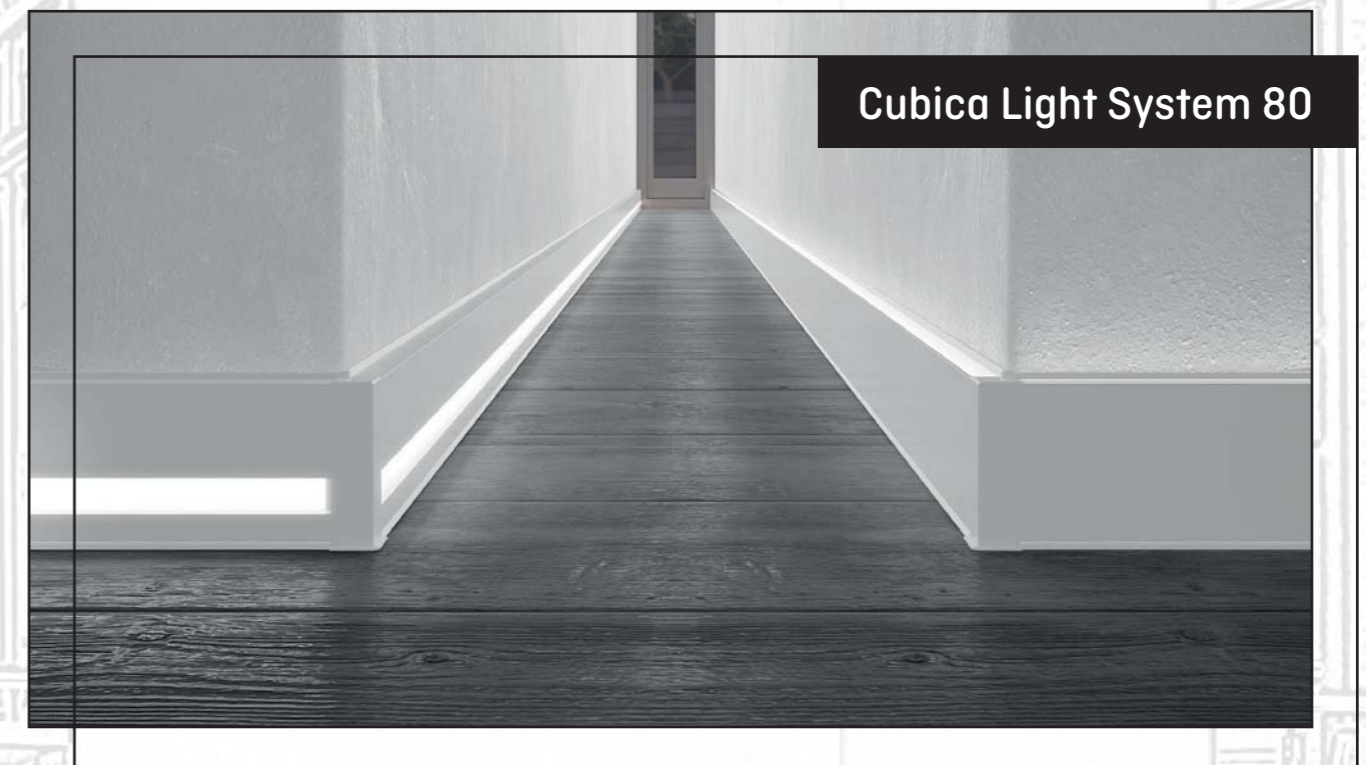

HDF jádro opláštěné bezchlorovou odolnou směsí polymerů. Lišta je velmi tenká a umožňuje přisunutí nábytku až ke zdi.

HDF core coated with a chlorine-free resistant polymer mixture. The skirting is thin and allows the furniture to be pushed up to the wall.

S 60 flex life Top

TCF
bez obsahu
chloru

S pružnými těsnícími okraji
možné s antibakteriální úpravou | délka 2,575 m

With flexible sealing edges
possible with antibacterial treatment | length 2,575 m

S 100 life

S pružnými těsnícími okraji
možné s antibakteriální úpravou | délka 2,575 m

With flexible sealing edges
possible with antibacterial treatment | length 2,575 m

Profi řešení pro perfektní vzhled. Použitelné buď jako světelný prvek dotvářející pohodovou atmosféru vašich domovů, nebo jako bezpečnostní prvek v hotelech, na palubách lodí nebo ve zdravotnických zařízeních. Cubica Light System je nejkvalitnější a nejflexibilnější řešení na trhu.

Can be used either as a lighting element that completes the relaxing atmosphere of your homes, or as a security element in hotels, on board ships or in medical facilities. The Cubica Light System is the highest quality and most flexible solution on the market.