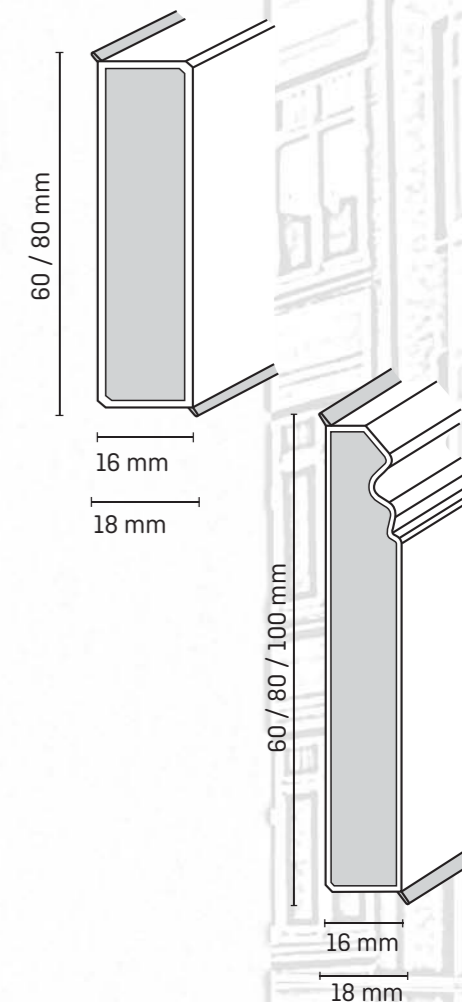

CUBU Decor

Bílý dekor dřeva
60 x 11 mm | délka 2,5 m

White wood decor
60 x 11 mm | length 2.5 m

myCUBU

CUBU flex life XL

Větší tloušťka pro překrytí
dilatačních spár až do 18 mm
k dispozici ve 2 výškách | délka 2,5 m

Greater thickness to cover
expansion joints up to 18 mm
available in 2 heights | length 2.5 m

HAMBURG Style

Klasický nadčasový design pro univerzální použití
k dispozici ve 3 výškách | možno též 2 šíře 16/18 a 11/13
| délka 2,5 m

Classic timeless design for universal use
available in 3 heights | also possible 2 widths 16/18 and 11/13
| length 2.5 m

HDF jádro opláštěné bezchlorovou odolnou směsí polymerů. Lišta je velmi tenká a umožňuje přisunutí nábytku až ke zdi.