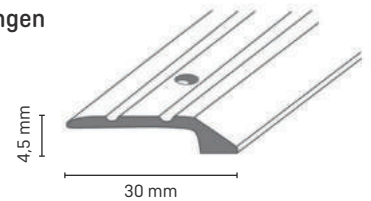

Teppichabschlussprofile

Passend zu folgenden Bodenbelagstypen

- Teppichbelag

Produktinformationen

- Aus abrieb- und trittfestem eloxiertem Aluminium
- Variable Anpassung an verschiedene Bodenbelagshöhen bis 4 mm
- Denkbar einfache Montage durch Anschrauben mit den mitgelieferten Schrauben und Dübeln

In folgenden Abmessungen erhältlich:

- 1 VE = 10 x 100 cm

Verarbeitungsempfehlungen

Schrauben
und Dübel

Farben

100 cm
silber
5120030

messing
5120031

bronze
5103569